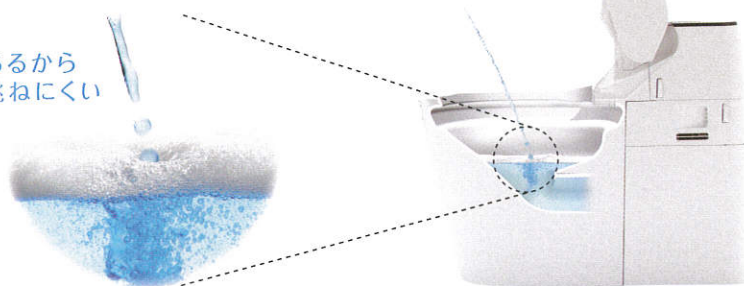

[http://sumai.panasonic.jp/
toilet/alauno/](http://sumai.panasonic.jp/toilet/alauno/)

※内容については個人の感想です。すべての人に効果を保証するものではありません。

これからトイレのお掃除は、 新型アラウーノにおまかせ。

アラウーノは全シリーズ

「有機ガラス系
新素材」

陶器じゃないから水アカ汚れを寄せつけにくい。

立ってしたときは…ハネガード

泡のクッションで受けとめて、
「トビハネヨゴレ」をおさえます。

泡があるから
飛び跳ねにくい

*泡を発生させるためには市販の台所用合成洗剤(中性)が必要です。便座を上げると、自動的に水位が下がり、泡が出ます。
●写真はイメージです。

こんな汚れありませんか？

(当社従来品(陶器製)*1) 光っているところが飛び跳ねた跡(当社調べ)

*男性立小便1日6回(2人分)、1回あたり小便量250mL、トイレ掃除頻度2.5日に1回として2.5日相当(3.75L)の小便量を想定し、色水を用いて当社基準により試験を実施。*1 ネオホルテックス200便器、便器部品番・CH410Y *効果は使用状況によって異なります。直接飛び散る汚れは、抑制できません。

縁にあたって…タレガード

縁の立ち上がりが
外に垂れ出るのをおさえます。

縁に当たって垂れる

●写真はイメージです。

座ってしたときは…モレガード

「便座」と「便器」の巧みな合わせ技で
漏れ出すのをおさえます。

隙間から飛び出し、汚す

●写真はイメージです。