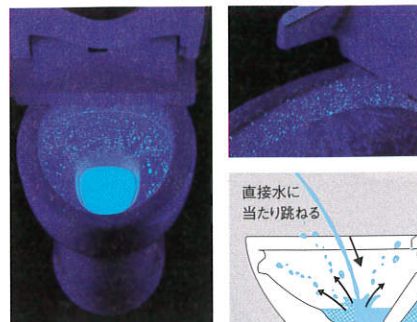

泡のクッションで受けとめて、
「トビハネヨゴレ」をおさえます。

泡があるから
飛び跳ねにくい

*泡を発生させるためには市販の台所用合成洗剤(中性)が必要です。便座を上げると、自動的に水位が下がり、泡が出ます。
●写真はイメージです。

こんな汚れありませんか？

(当社従来品(陶器製)*1) 光っているところが飛び跳ねた跡(当社調べ)

*男性立小便1日6回(2人分)、1回あたり小便量250mL、トイレ掃除頻度2.5日に1回として2.5日相当(3.75L)の小便量を想定し、色水を用いて当社基準により試験を実施。*1 ネオホルテックス200便器、便器部品番・CH410Y *効果は使用状況によって異なります。直接飛び散る汚れは、抑制できません。

縁にあたって…タレガード

縁の立ち上がりが
外に垂れ出るのをおさえます。

縁に当たって垂れる

●写真はイメージです。

座ってしたときは…モレガード

「便座」と「便器」の巧みな合わせ技で
漏れ出すのをおさえます。

隙間から飛び出し、汚す

●写真はイメージです。

①もし、当たっても便器内に流れ落ちる

②さらに乗り越えてもせき止める

◎図は着座時(着座した時は便座が通常より約5mm下がります)
*角度や勢いによって外に漏れる場合があります。

しかも

流すたび、
「泡」と「水流」で、
しっかりお掃除。

新型
アラウーノ

XCH1301WS(タイプ1) 335,000円(税抜)

XCH1302WS(タイプ2) 300,000円(税抜)