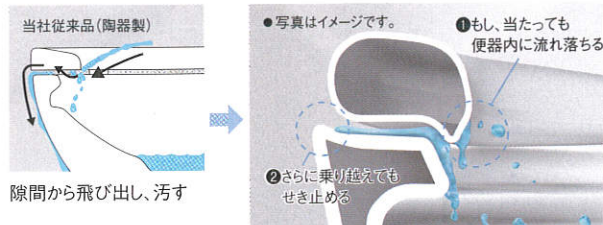

泡のクッションで受けとめて、
「トビハネヨゴレ」をおさえます。

泡があるから
飛び跳ねにくい

*泡を発生させるためには市販の台所用合成洗剤(中性)が必要です。便座を上げると、自動的に水位が下がり、泡が出ます。
●写真はイメージです。

こんな汚れありませんか？

(当社従来品(陶器製)*1) 光っているところが飛び跳ねた跡(当社調べ)

*男性立小便1日6回(2人分)、1回あたり小便量250mL、トイレ掃除頻度2.5日に1回として2.5日相当(3.75L)の小便量を想定し、色水を用いて当社基準により試験を実施。*1 ネオホルテックス200便器、便器部品番・CH410Y *効果は使用状況によって異なります。直接飛び散る汚れは、抑制できません。

縁にあたって…タレガード

縁の立ち上がりが
外に垂れ出るのをおさえます。

縁に当たって垂れる

●写真はイメージです。

座ってしたときは…モレガード

「便座」と「便器」の巧みな合わせ技で
漏れ出すのをおさえます。

隙間から飛び出し、汚す

●写真はイメージです。

①もし、当たっても便器内に流れ落ちる

②さらに乗り越えてもせき止める

◎図は着座時(着座した時は便座が通常より約5mm下がります)
*角度や勢いによって外に漏れる場合があります。

しかも

流すたび、
「泡」と「水流」で、
しっかりお掃除。

新型
アラウーノ

XCH1301WS(タイプ1) 335,000円(税抜)

XCH1302WS(タイプ2) 300,000円(税抜)