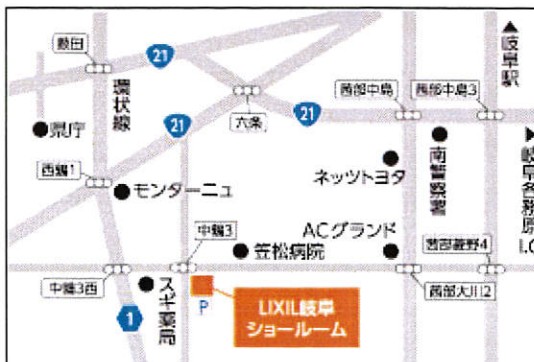

日時：6月8日(土)

開校式午前の部10時15分

午後の部13時30分

場所：LIXIL岐阜ショールーム

ゼロエネルギーの
暮らしもバッチリ
わかります！

来場者プレゼント

抽選で1名様に最新型
タブレットを進呈！

主催：省エネルギー住宅推進協議会 協賛：株式会社LIXIL