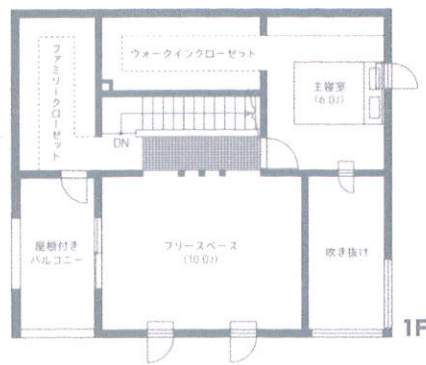

TRETTIO CONCEPT MODEL
トレッティオ・コンセプトモデル

- 床面積 / 1階 54.66㎡ (16.54坪)
2階 46.38㎡ (14.03坪)
- 延床面積 / 101.04㎡ (30.57坪)

※写真のコーディネートには、オプション仕様が含まれています。

TORETTIO トレッティオ 新商品発表会

ご来場者プレゼント♪ 日時 今度の土日 AM10:00~17:00

今、流行の北欧住宅(家具付)の
「TREETIOトレッティオ」販売を始めました。
新商品発表会を開催します!
ご来場の方には
フィンランドのライフスタイルブランド
マリメッコデザインのオリジナル
『ウニッココースター』プレゼント!!